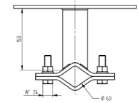

## Lynoppfanger Veggfeste V4A Type C

Type C veggfeste i syrefast stål for oppfanger Ø60mm med maksimal høyde 12,0 meter

### Teknisk beskrivelse

Type C veggfeste i syrefast stål for frittstående lynoppfangere med Ø60 mm. Boltfeste 2 x M16.  
 Avstand fra vegg: 150 mm  
 Maksimal høyde på oppfanger: opptil 12000 mm  
 Maksimal høyde på oppfanger med HVC-leder: opptil 8000 mm  
 Mål på veggmonteringsplate (lengde x bredde x tykkelse): 300 x 300 x 8 mm  
 Hullmønster på veggmonteringsplate: [4x] avlangt hull Ø 13 x 18 mm  
 Mål på hullmønsteret (kvadrat): 260 x 260 mm  
 Vekt: ca. 8 kg

### Fordeler:

Type C veggfeste produsert i syrefast stål  
 Slitesterk og fuktbestandig utførelse  
 Holder oppfangeren 150 mm fra veggen  
 Produsert i hht. EN 62561-4

Produktnavn/ Art.nr/ El. nummer/ GTIN	ELIT LOFVF-V4A-TYPC-Ø60MM/ 40170091/ / 7070810038862
I henhold til:	EN 62561-4
Monteringstype skinne	Andre
Stangdiameter	60 - 60 Millimeter
Materiale i holder	Rustfritt stål 316 (V4A)
Monteringstype holder	Boring
Materiale sadler / festeklemmer	Rustfritt stål 316 (V4A)
Materiale underdel	Rustfritt stål 316 (V4A)